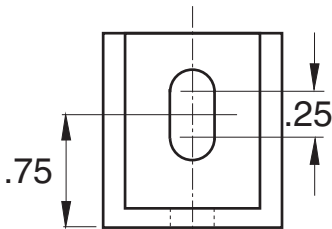

**EB-10**

Slotted

**EB-10A**

**EB-10A  
(1) hole  
slotted**

**Recommended Hardware**  
(2) EF-12-.63 BHCS  
(2) EF-2 T-nut

**Material - Aluminum**  
**Finish - Grey Powder Coat**

**5/16" SLOTS**