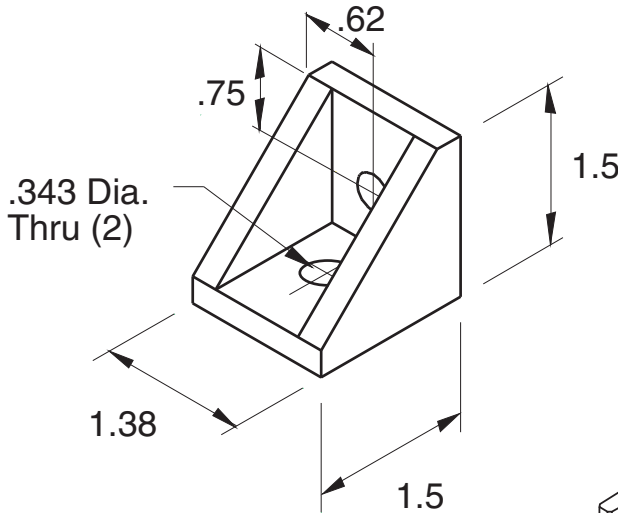

**EB-10**

Slotted

**EB-10A**

**EB-10A  
(1) hole  
slotted**

**Recommended Hardware**  
(2) EF-12-.63 BHCS  
(2) EF-2 T-nut

**Material - Aluminum**  
**Finish - Grey Powder Coat**

**5/16" SLOTS**