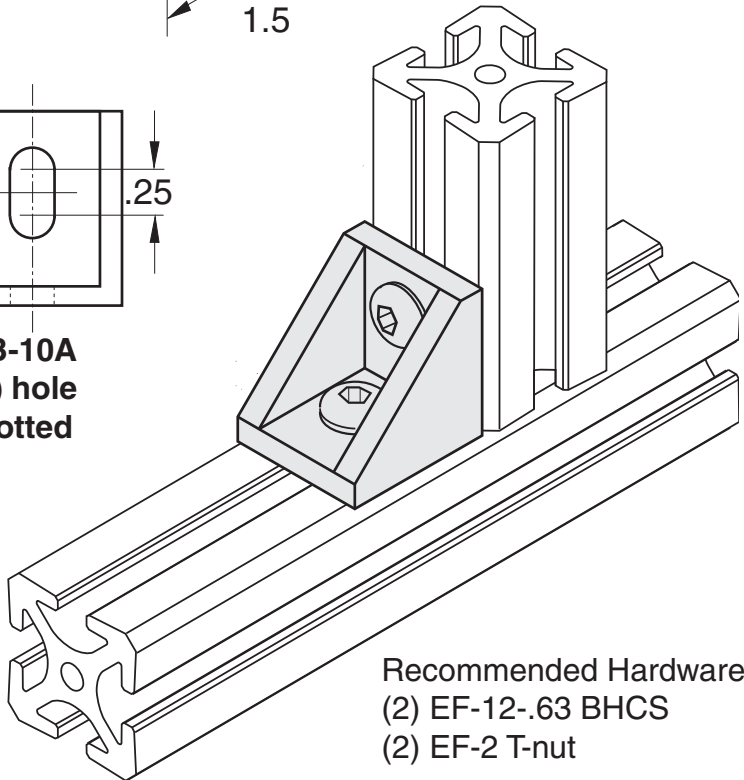

**EB-10**

Slotted

**EB-10A**

**EB-10A  
(1) hole  
slotted**

**Recommended Hardware**  
(2) EF-12-.63 BHCS  
(2) EF-2 T-nut

**Material - Aluminum**  
**Finish - Grey Powder Coat**

**5/16" SLOTS**