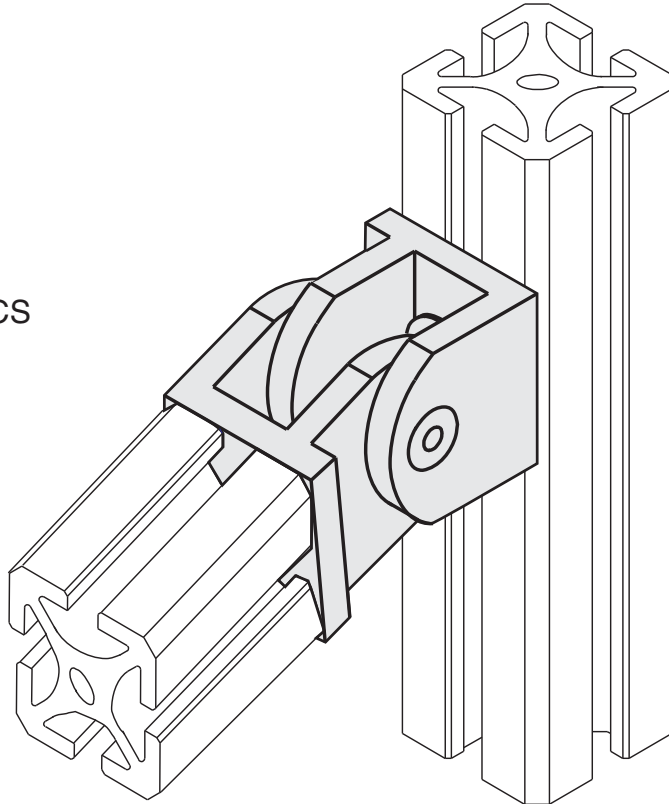

**5/16" SLOTS**

- Requires
- (2) EF-11-.63 SHCS
  - (1) EF-2 T-nut

**Material - Aluminum**  
**Finish - Grey Powder Coat**