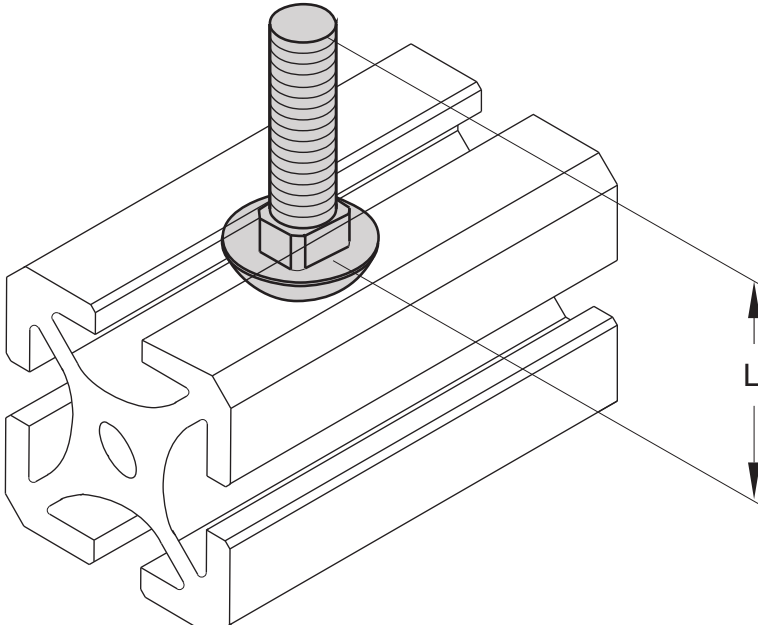

**EF-10**

**Fractional**  
**EF-10 (5/16-18 thd)**

**Metric**  
**EF-10M (m8 thd)**

**L - inch**

**L - mm**

.75

20

1.0

25

1.25

35

1.5

45

2.0

**5/16" SLOTS**

**Material - Steel**  
**Finish - Zinc Plated**