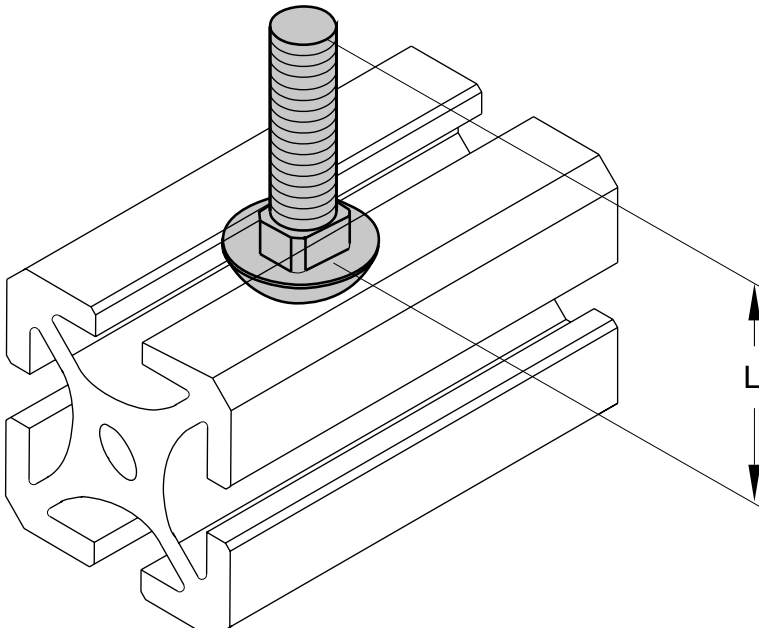

EF-10**Fractional
EF-10 (5/16-18 thd)****L - inch**
.75
1.0
1.25
1.5
2.0**Metric
EF-10M (m8 thd)****L - mm**
20
25
35
45**5/16" SLOTS****Material - Steel
Finish - Zinc Plated**