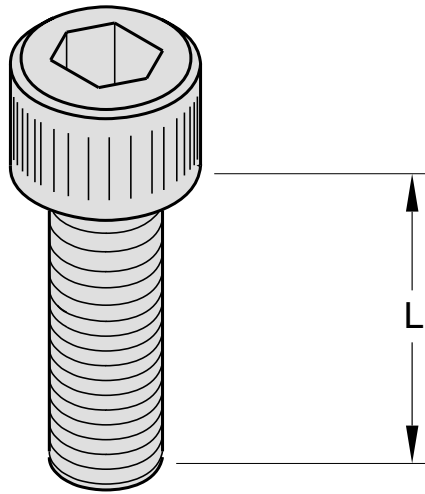

**EF-11**

**Fractional  
EF-11 (5/16-18 thd)**

- L - inch**
- .5
  - .63
  - .75
  - .875
  - 1.0
  - 1.25
  - 1.5
  - 1.75
  - 2.0

**Metric  
EF-11M (m8 thd)**

- L - mm**
- 12
  - 16
  - 20
  - 25
  - 30
  - 35

**5/16" SLOTS**

Material - Steel  
Finish - Black Oxide Coated