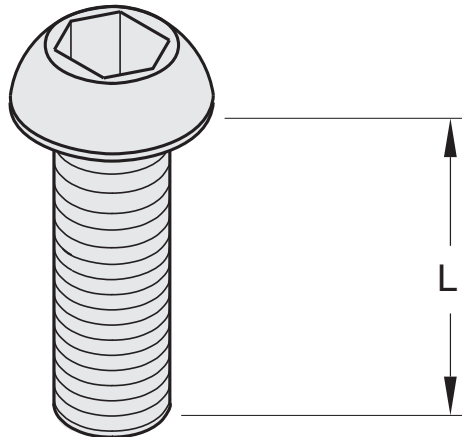

# Button Head Cap Screw

## EF-12

Fractional  
EF-12  
(5/16-18 thd)

- L - inch
- .5
  - .63
  - .75
  - .875
  - 1.0
  - 1.25
  - 1.5

Metric  
EF-12M  
(m8 thd)

- L - mm
- 12
  - 16
  - 20
  - 25
  - 30

Material - Steel  
Finish - Black Oxide Coated

5/16" SLOTS

### Stainless Steel Button Head Cap Screw

- L-inch
- EF-12SS-.5
  - EF-12SS-.63
  - EF-12SS-.75
  - EF-12SS-1.0
  - EF-12SS-1.25

Material - Stainless Steel