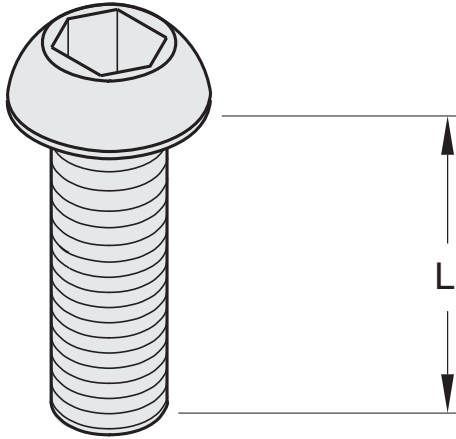

# Button Head Cap Screw

## EF-12

Fractional  
EF-12  
(5/16-18 thd)

- L - inch
- .5
  - .63
  - .75
  - .875
  - 1.0
  - 1.25
  - 1.5

Metric  
EF-12M  
(m8 thd)

- L - mm
- 12
  - 16
  - 20
  - 25
  - 30

Material - Steel  
Finish - Black Oxide Coated

5/16" SLOTS

### Stainless Steel Button Head Cap Screw

- L-inch
- EF-12SS-.5
  - EF-12SS-.63
  - EF-12SS-.75
  - EF-12SS-1.0
  - EF-12SS-1.25

Material - Stainless Steel