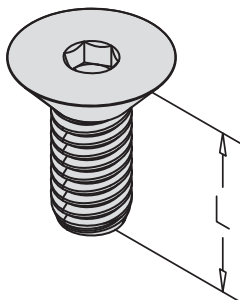

**EF-157-.50**

**EF-157-.63**

**EF-157-.75**

**EF-157-1.0**

(#10-32 thd) L = inch

**EF-158-.50**

**EF-158-.63**

**Stainless Steel**

(5/16" - 18 thd) L = inch

**EF-156SS-.50**

**EF-156SS-.63**

**EF-156SS-.75**

(1/4" - 20 thd) L = inch

**EF-157SS-.50**

**EF-157SS-.63**

(#10-32 thd) L = inch

**EF-158SS-.50**

**EF-158SS-.63**

Material - Steel  
Finish - Black Oxide

Material - Stainless Steel

**Button Head Cap Screw (Flanged)**

**EF-12F**

**EF-12F (flanged)**

**(5/16-18 thd)**

**L - inch**

.5

.63

.75

1.0

Material - Steel  
Finish - Black Oxide Coated

**5/16" SLOTS**