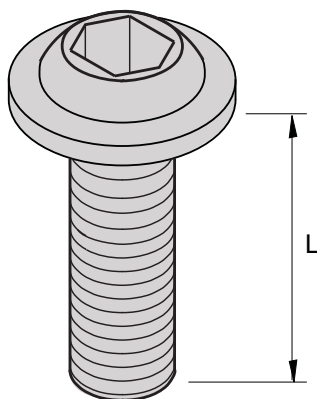

(5/16" - 18 thd) L = inch

**EF-156-.50**

**EF-156-.63**

**EF-156-.75**

**EF-156-.88**

**EF-156-1.0**

**EF-156-1.25**

(1/4" - 20 thd) L = inch

(5/16" - 18 thd) L = inch

**EF-156SS-.50**

**EF-156SS-.63**

**EF-156SS-.75**

(1/4" - 20 thd) L = inch

**EF-157SS-.50**

**EF-157SS-.63**

(#10-32 thd) L = inch

**EF-158SS-.50**

**EF-158SS-.63**

Material - Steel  
Finish - Black Oxide

Material - Stainless Steel

**Button Head Cap Screw (Flanged)**

**EF-12F**

**EF-12F (flanged)**

**(5/16-18 thd)**

**L - inch**

.5

.63

.75

1.0

Material - Steel  
Finish - Black Oxide Coated

**5/16" SLOTS**