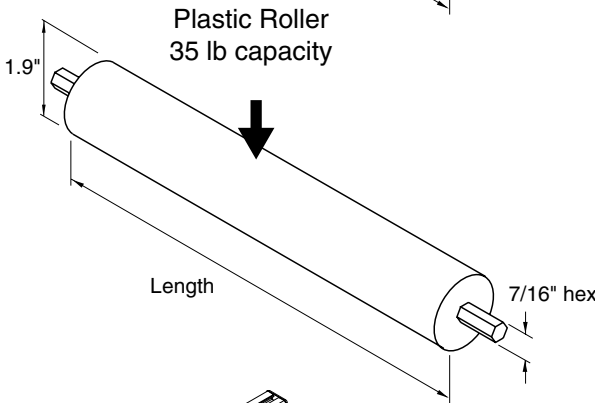

**Steel Rollers
(Mild-uncoated)**

- EF-161 12.75" long
- EF-162 18.75" long
- EF-163 24.75" long

**Plastic Rollers
(PVC)**

- EF-166 12.75" long
- EF-167 18.75" long
- EF-168 24.75" long

Note: Other roller types available, consult factory.

5/16" SLOTS