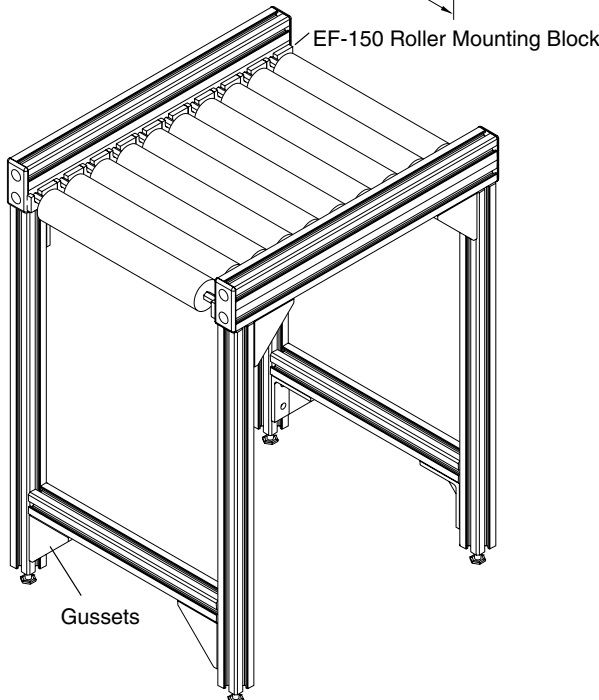

**Steel Rollers
(Mild-uncoated)**

- EF-161 12.75" long
- EF-162 18.75" long
- EF-163 24.75" long

**Plastic Rollers
(PVC)**

- EF-166 12.75" long
- EF-167 18.75" long
- EF-168 24.75" long

Note: Other roller types available, consult factory.

5/16" SLOTS