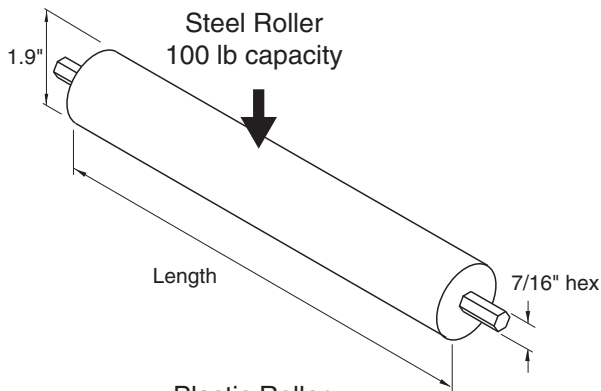

EF-160

**Steel Rollers
(Mild-uncoated)**

EF-161	12.75" long
EF-162	18.75" long
EF-163	24.75" long

**Plastic Rollers
(PVC)**

EF-166	12.75" long
EF-167	18.75" long
EF-168	24.75" long

Note: Other roller types available, consult factory.

5/16" SLOTS