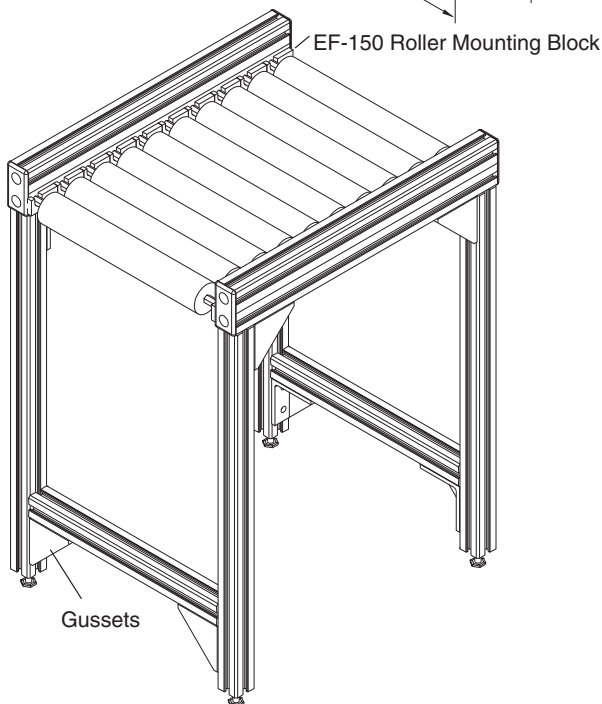

EF-160

**Steel Rollers
(Mild-uncoated)**

EF-161	12.75" long
EF-162	18.75" long
EF-163	24.75" long

**Plastic Rollers
(PVC)**

EF-166	12.75" long
EF-167	18.75" long
EF-168	24.75" long

Note: Other roller types available, consult factory.

5/16" SLOTS