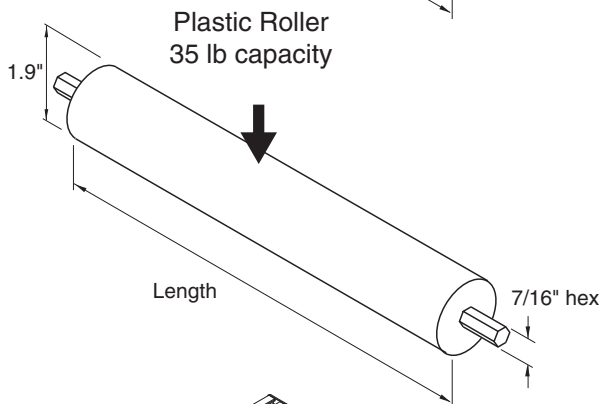

EF-160

**Steel Rollers
(Mild-uncoated)**

EF-161	12.75" long
EF-162	18.75" long
EF-163	24.75" long

**Plastic Rollers
(PVC)**

EF-166	12.75" long
EF-167	18.75" long
EF-168	24.75" long

Note: Other roller types available, consult factory.

5/16" SLOTS