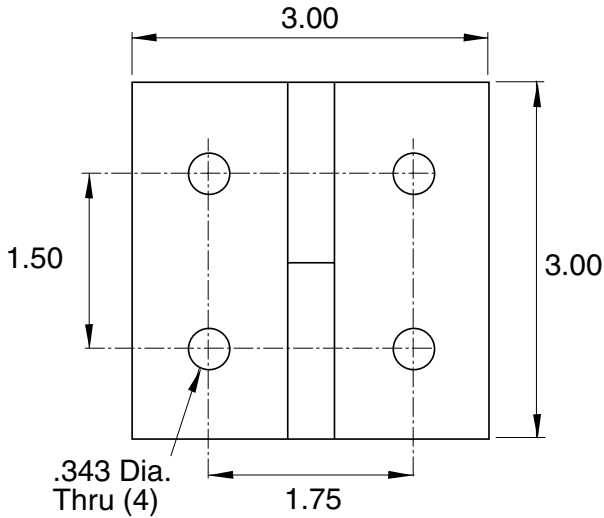

**EF-21LH**  
**EF-21RH**

**5/16" SLOTS**

**EF-21LH Left Hand**

**EF-21RH Right Hand**

**Hardware Included**

**Material - Steel**  
**Finish - Zinc Plated**