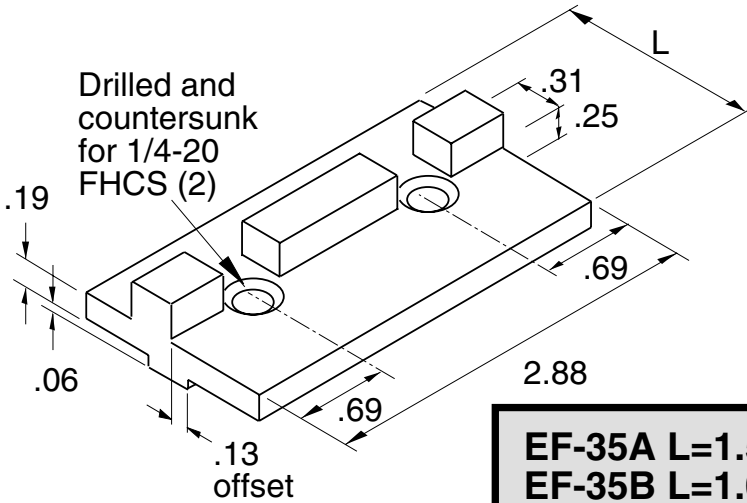

**EF-35**

**EF-35A L=1.50**  
**EF-35B L=1.0**

**5/16" SLOTS**

Load Capacity = 50 lbs.

Bearing Material - DELRIN