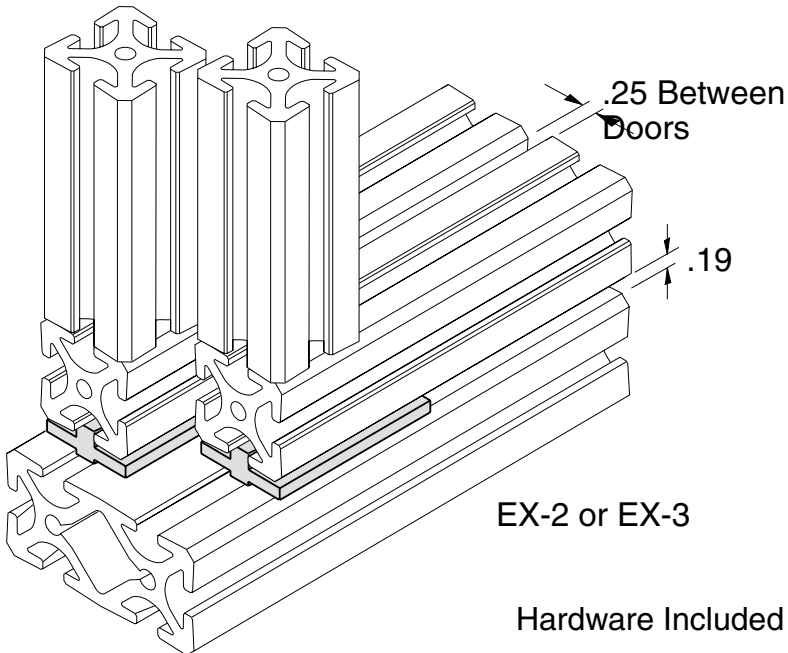

**EF-35**

**EF-35A L=1.50**  
**EF-35B L=1.0**

**5/16" SLOTS**

Load Capacity = 50 lbs.

Bearing Material - DELRIN