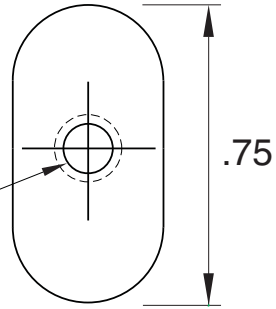

EF-4

5/16" SLOTS

- EF-4** 5/16-18 thd
- EF-4A** 1/4-20 thd
- EF-4B** 10-32 thd
- EF-4C** m8 thd
- EF-4D** m6 thd
- 11-217** 8-32 thd
- 11-219** 6-32 thd

Material - Steel
Finish - Zinc Plated