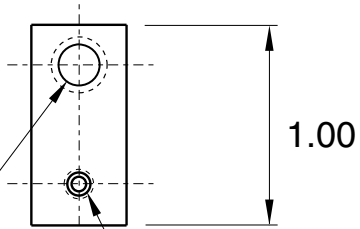

Pivot T-nut with Set Screw

EF-65
EF-66
EF-67
EF-68
EF-69

5/16" SLOTS

- EF-65** 5/16-18 thd
- EF-66** 1/4-20 thd
- EF-67** 10-32 thd
- EF-68** m8 thd
- EF-69** m6 thd

10-32 setscrew

setscrew

Material - Steel
Finish - Zinc Plated