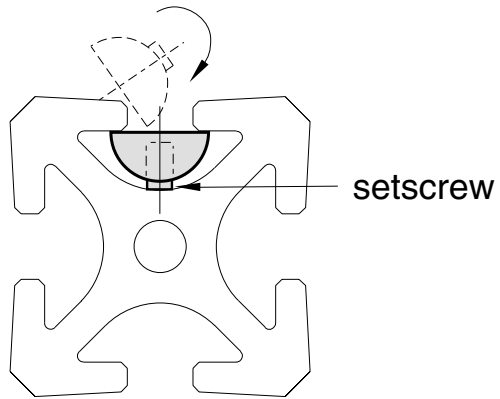

Pivot T-nut with Set Screw

EF-65
EF-66
EF-67
EF-68
EF-69

5/16" SLOTS

- EF-65** 5/16-18 thd
- EF-66** 1/4-20 thd
- EF-67** 10-32 thd
- EF-68** m8 thd
- EF-69** m6 thd

10-32 setscrew

setscrew

Material - Steel
Finish - Zinc Plated