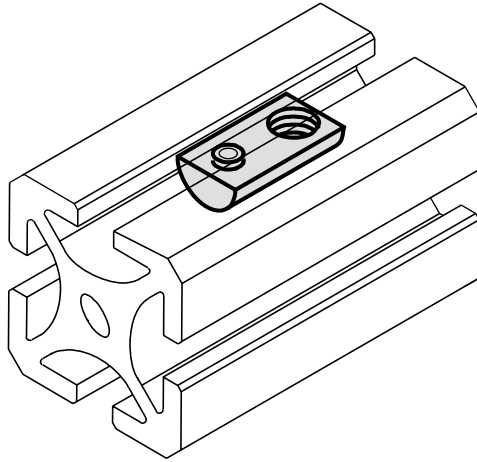

Pivot T-nut with Set Screw

EF-65
EF-66
EF-67
EF-68
EF-69

5/16" SLOTS

- EF-65** 5/16-18 thd
- EF-66** 1/4-20 thd
- EF-67** 10-32 thd
- EF-68** m8 thd
- EF-69** m6 thd

10-32 setscrew

setscrew

Material - Steel
Finish - Zinc Plated